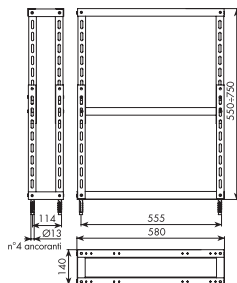

Art. 012/6

Sistema di pre-installazione mm 580x140. Altezza regolabile da mm 550 a 750 Pre-installation system mm 580x140. Height from mm 550 to 750

012/6

Art. 012/7

Vaschetta di raccolta c/condotto di scarico liquidi Collection case with by pas effluents