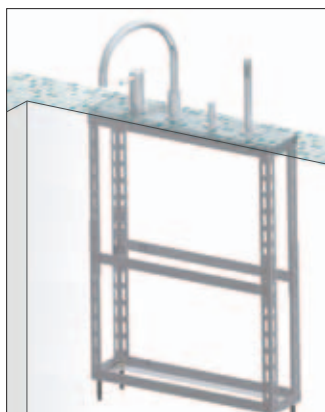

B - BORDO V-BOX CON PIASTRA A VISTA IN FINITURA. OPTIONAL: SISTEMA DI PRE-INSTALLAZIONE (012/6)

C - BORDO V-BOX CON PIASTRA A VISTA IN FINITURA. OPTIONAL: SISTEMA DI PRE-INSTALLAZIONE (012/6) E VASCHETTA DI RACCOLTA (012/7)

B - BORDO V-BOX WITH FACED PLATE. OPTIONAL: PRE-INSTALLATION SYSTEM (012/6)

C - BORDO V-BOX WITH FACED PLATE. OPTIONAL: PRE-INSTALLATION SYSTEM (012/6) AND COLLECTION CASE (012/7)

B - BORDO V-BOX WITH AT SIGHT FINISHED PLATE. OPTIONAL: PRE-INSTALLATION SYSTEM (012/6)

C - BORDO V-BOX WITH AT SIGHT FINISHED PLATE. OPTIONAL: PRE-INSTALLATION SYSTEM (012/6) AND COLLECTION CASE (012/7)

Art. 012/3

Piastra di fissaggio bordo vasca 3 fori per ispezione c/placchette coprivite Fixing 3 holes bath plate for look inside with cover screw