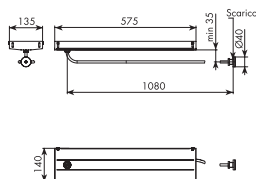

Art. 012/5

Piastra di fissaggio bordo vasca 5 fori per ispezione c/placchette coprivite Fixing 5 holes bath plate for look inside with cover screw

01-012/5	cromato	19-012/5	nero
03-012/5	oro/argento	28-012/5	nickel satinato
04-012/5	dorato	30-012/5	nickel c/prot
05-012/5	bronzo sat	33-012/5	cromo satinato
06-012/5	rame vecchio	34-012/5	cromo spazzolato
07-012/5	vecchio arg	35-012/5	nickel spazzolato
08-012/5	canna di fucile	66-012/5	bianco opaco
10-012/5	verderame	67-012/5	nero opaco
11-012/5	nero antracite	68-012/5	rame opaco
12-012/5	ottone lucido	69-012/5	argento opaco
13-012/5	ottone nat	71-012/5	oro opaco
14-012/5	bianco	72-012/5	bronzo opaco

Art. 012/6

Sistema di pre-installazione mm 580x140. Altezza regolabile da mm 550 a 750 Pre-installation system mm 580x140. Height from mm 550 to 750

012/6

Art. 012/7

Vaschetta di raccolta c/condotto di scarico liquidi Collection case with by pas effluents

012/7

Art. 990352

Confezione viti M4x27 TS c/taglio croce + tasselli
(2 pezzi)

990352

*Nuts screw M4x27 with cross cut and loose pieces
(2 pieces)*

ARTICOLO DI RIFERIMENTO *REFERENCE ARTICLE:*

012/3, 012/4, 012/5