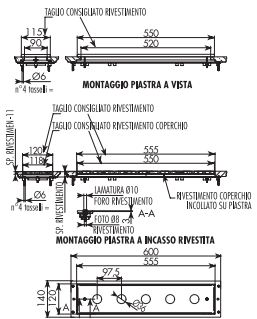

Art. 012/5

Piastra di fissaggio bordo vasca 5 fori per ispezione c/placchette coprivite Fixing 5 holes bath plate for look inside with cover screw

01-012/5	cromato	19-012/5	nero
03-012/5	oro/argento	28-012/5	nickel satinato
04-012/5	dorato	30-012/5	nickel c/prot
05-012/5	bronzo sat	33-012/5	cromo satinato
06-012/5	rame vecchio	34-012/5	cromo spazzolato
07-012/5	vecchio arg	35-012/5	nickel spazzolato
08-012/5	canna di fucile	66-012/5	bianco opaco
10-012/5	verderame	67-012/5	nero opaco
11-012/5	nero antracite	68-012/5	rame opaco
12-012/5	ottone lucido	69-012/5	argento opaco
13-012/5	ottone nat	71-012/5	oro opaco
14-012/5	bianco	72-012/5	bronzo opaco